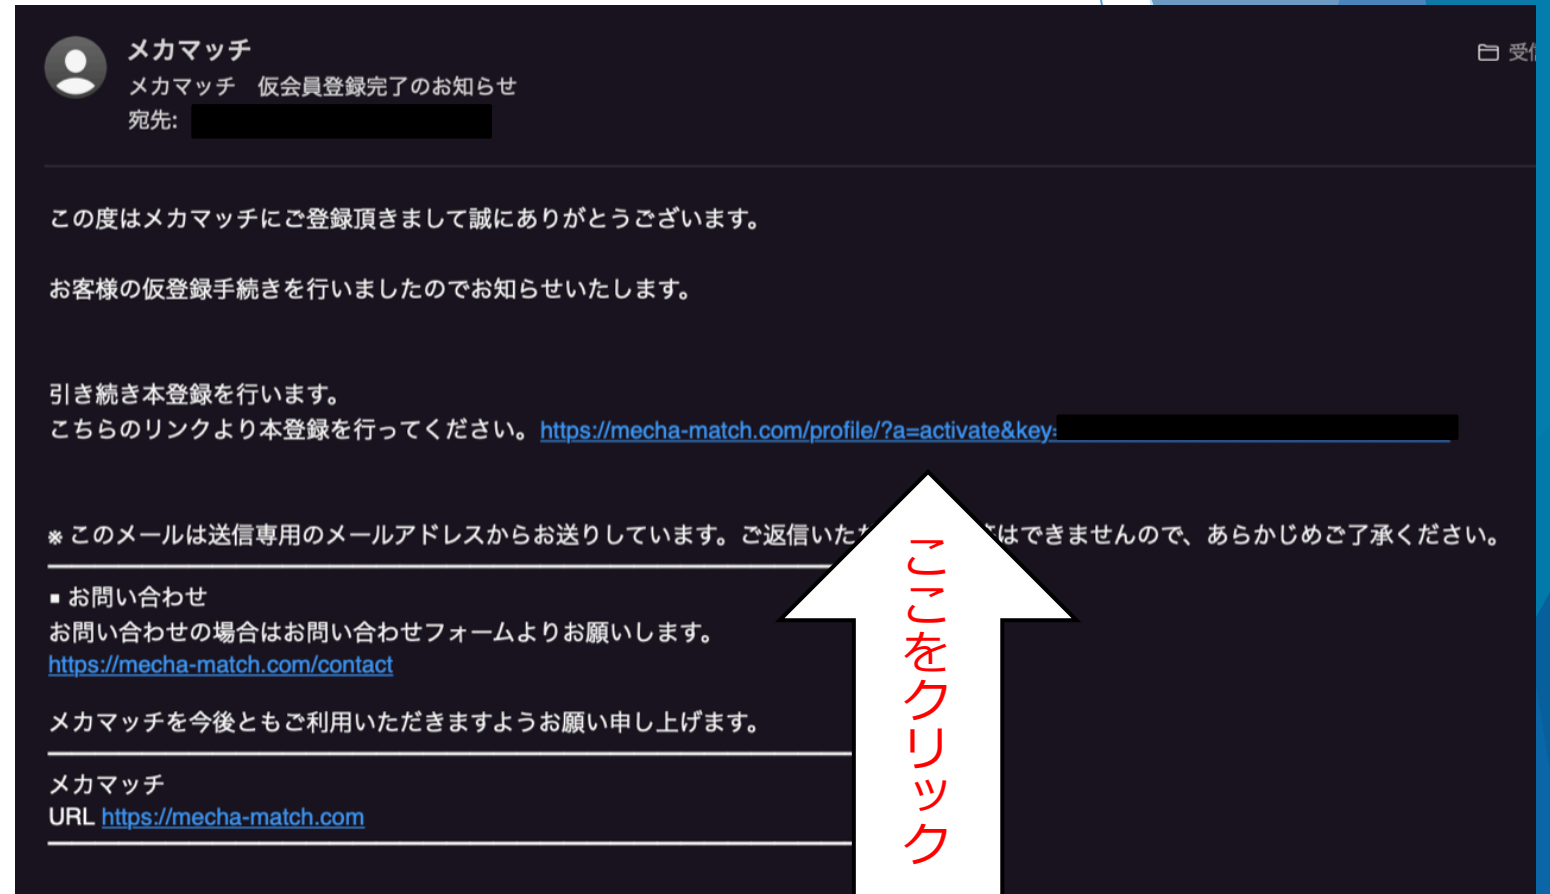

パスワード(※必須)

パスワード(確認) (※必須)

**登録**

ここをクリック

# 新規会員登録ボタン から登録を行う場合 Step 3

- ▶ 登録が完了しましたら、先ほど入力して頂いたメールアドレスへ、メカマッチから仮登録メールが届きます。
- ▶ **迷惑メールに送られている場合もございますので、ご確認をお願いいたします。**
- ▶ メカマッチから仮登録メールが確認できましたらメールを開き、本文に記載されている青文字のURLをクリックし本登録をして頂きます。