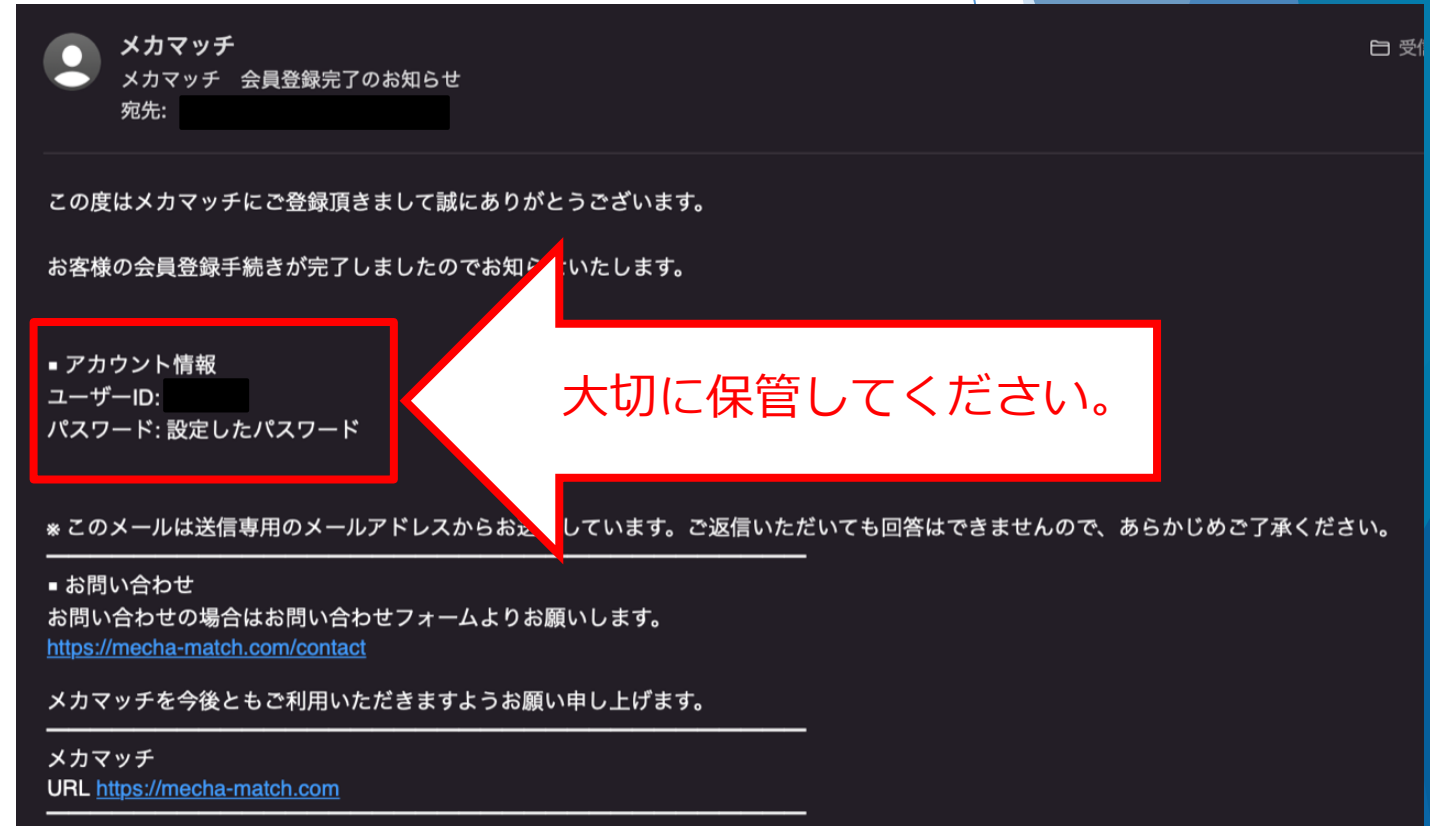

新規会員登録ボタン から登録を行う場合 Step 4

- 仮登録メールに記載されているリンクをクリックし本登録をして頂きましたら、本登録が完了しましたと表示されます。
- これでメカマッチへの会員登録は完了です。
- 画面はホーム画面へ自動的に戻ります。
- ご登録いただいたメールアドレスへ、会員登録完了のお知らせメールが届きます。
- **こちら迷惑メールに送られている場合もございますので、ご確認をお願いいたします。**